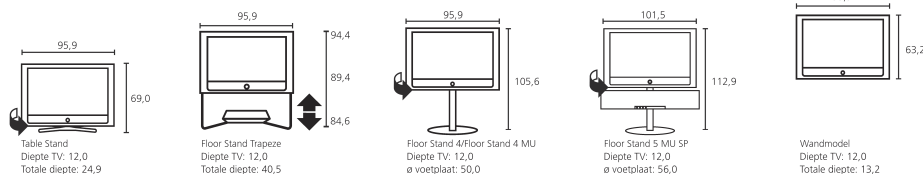

Technische wijzigingen, leveringsmogelijkheden en vergissingen voorbehouden.

1. [1] Niet bij MPEG4.
2. [2] Voorwaarde is de ontvangst van een zender die Service Informatie-/NexTVView-gegevens doorgeeft.
3. [3] DVB-S alleen bij geïntegreerde DVB-S 2 (Tuner).
4. [4] Voorwaarde is de ontvangst van een zender die Service Informatie-/NexTVView-gegevens doorgeeft.
5. [5] Functioneren afhankelijk van de signaaluitzending van de zender.
6. [6] Dolby is een wettelijk gedoepend handelsmerk van de Dolby Laboratories Licensing Corporation.
7. [7] Alleen in combinatie met bijpassende, apart aan te schaffen adaptor.